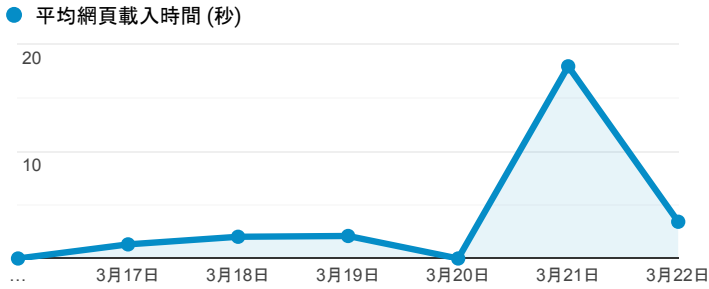

報表03_內容

2020年3月16日 - 2020年3月22日

所有使用者
100.00% 個工作階段

網頁載入平均需時 (秒)

瀏覽量 (依網頁分組)

網頁載入平均需時 (秒)和瀏覽量 (依 網頁 分組)

| 網頁 | 平均網頁載入時間 (秒) | 網頁瀏覽量 |
|--|--------------|-------|
| /index_detail.aspx | 17.94 | 1 |
| /index_detail_share.cshtml?id=0857AE920B259F8E | 3.43 | 4 |
| / | 1.71 | 1,103 |
| /index_detail.cshtml?srv=3&category=10 | 1.57 | 6 |
| /activity_105-2_game1.aspx | 0.00 | 1 |
| /activity_1081_game1.cshtml | 0.00 | 7 |
| /analytics_Summary.aspx | 0.00 | 1 |
| /ePortfolio/activity_1081_game1.cshtml | 0.00 | 1 |
| /ePortfolio/ilifeLib.cshtml | 0.00 | 22 |
| /ePortfolio/ilifeLib.cshtml?ln=en_US | 0.00 | 4 |

造訪和新造訪率 (依 關鍵字 分組)

| 關鍵字 | 工作階段 | 新工作階段百分比 |
|----------------|------|----------|
| (not provided) | 628 | 82.96% |
| (not set) | 2 | 50.00% |
| 班級幹部心得 | 2 | 100.00% |
| 學習歷程 | 1 | 100.00% |
| amazon | 1 | 100.00% |