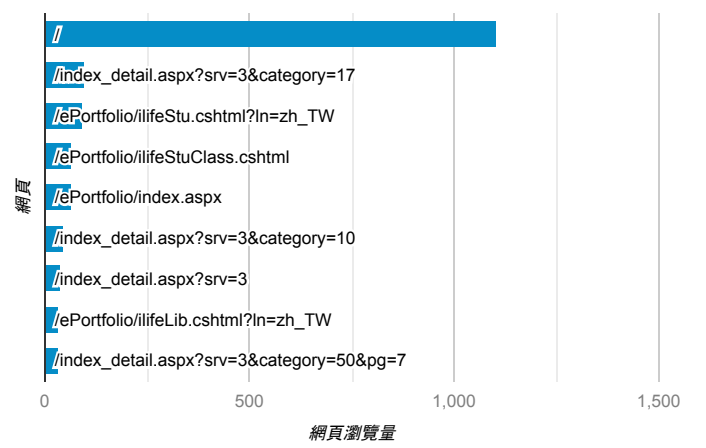

報表03_內容

2020年3月16日 - 2020年3月22日

所有使用者
100.00% 個工作階段

網頁載入平均需時 (秒)

瀏覽量 (依網頁分組)

網頁載入平均需時 (秒)和瀏覽量 (依 網頁 分組)

| 網頁 | 平均網頁載入時間 (秒) | 網頁瀏覽量 |
|--|--------------|-------|
| /index_detail.aspx | 17.94 | 1 |
| /index_detail_share.cshtml?id=0857AE920B259F8E | 3.43 | 4 |
| / | 1.71 | 1,103 |
| /index_detail.cshtml?srv=3&category=10 | 1.57 | 6 |
| /activity_105-2_game1.aspx | 0.00 | 1 |
| /activity_1081_game1.cshtml | 0.00 | 7 |
| /analytics_Summary.aspx | 0.00 | 1 |
| /ePortfolio/activity_1081_game1.cshtml | 0.00 | 1 |
| /ePortfolio/ilifeLib.cshtml | 0.00 | 22 |
| /ePortfolio/ilifeLib.cshtml?ln=en_US | 0.00 | 4 |

造訪和新造訪率 (依 關鍵字 分組)

| 關鍵字 | 工作階段 | 新工作階段百分比 |
|----------------|------|----------|
| (not provided) | 628 | 82.96% |
| (not set) | 2 | 50.00% |
| 班級幹部心得 | 2 | 100.00% |
| 學習歷程 | 1 | 100.00% |
| amazon | 1 | 100.00% |